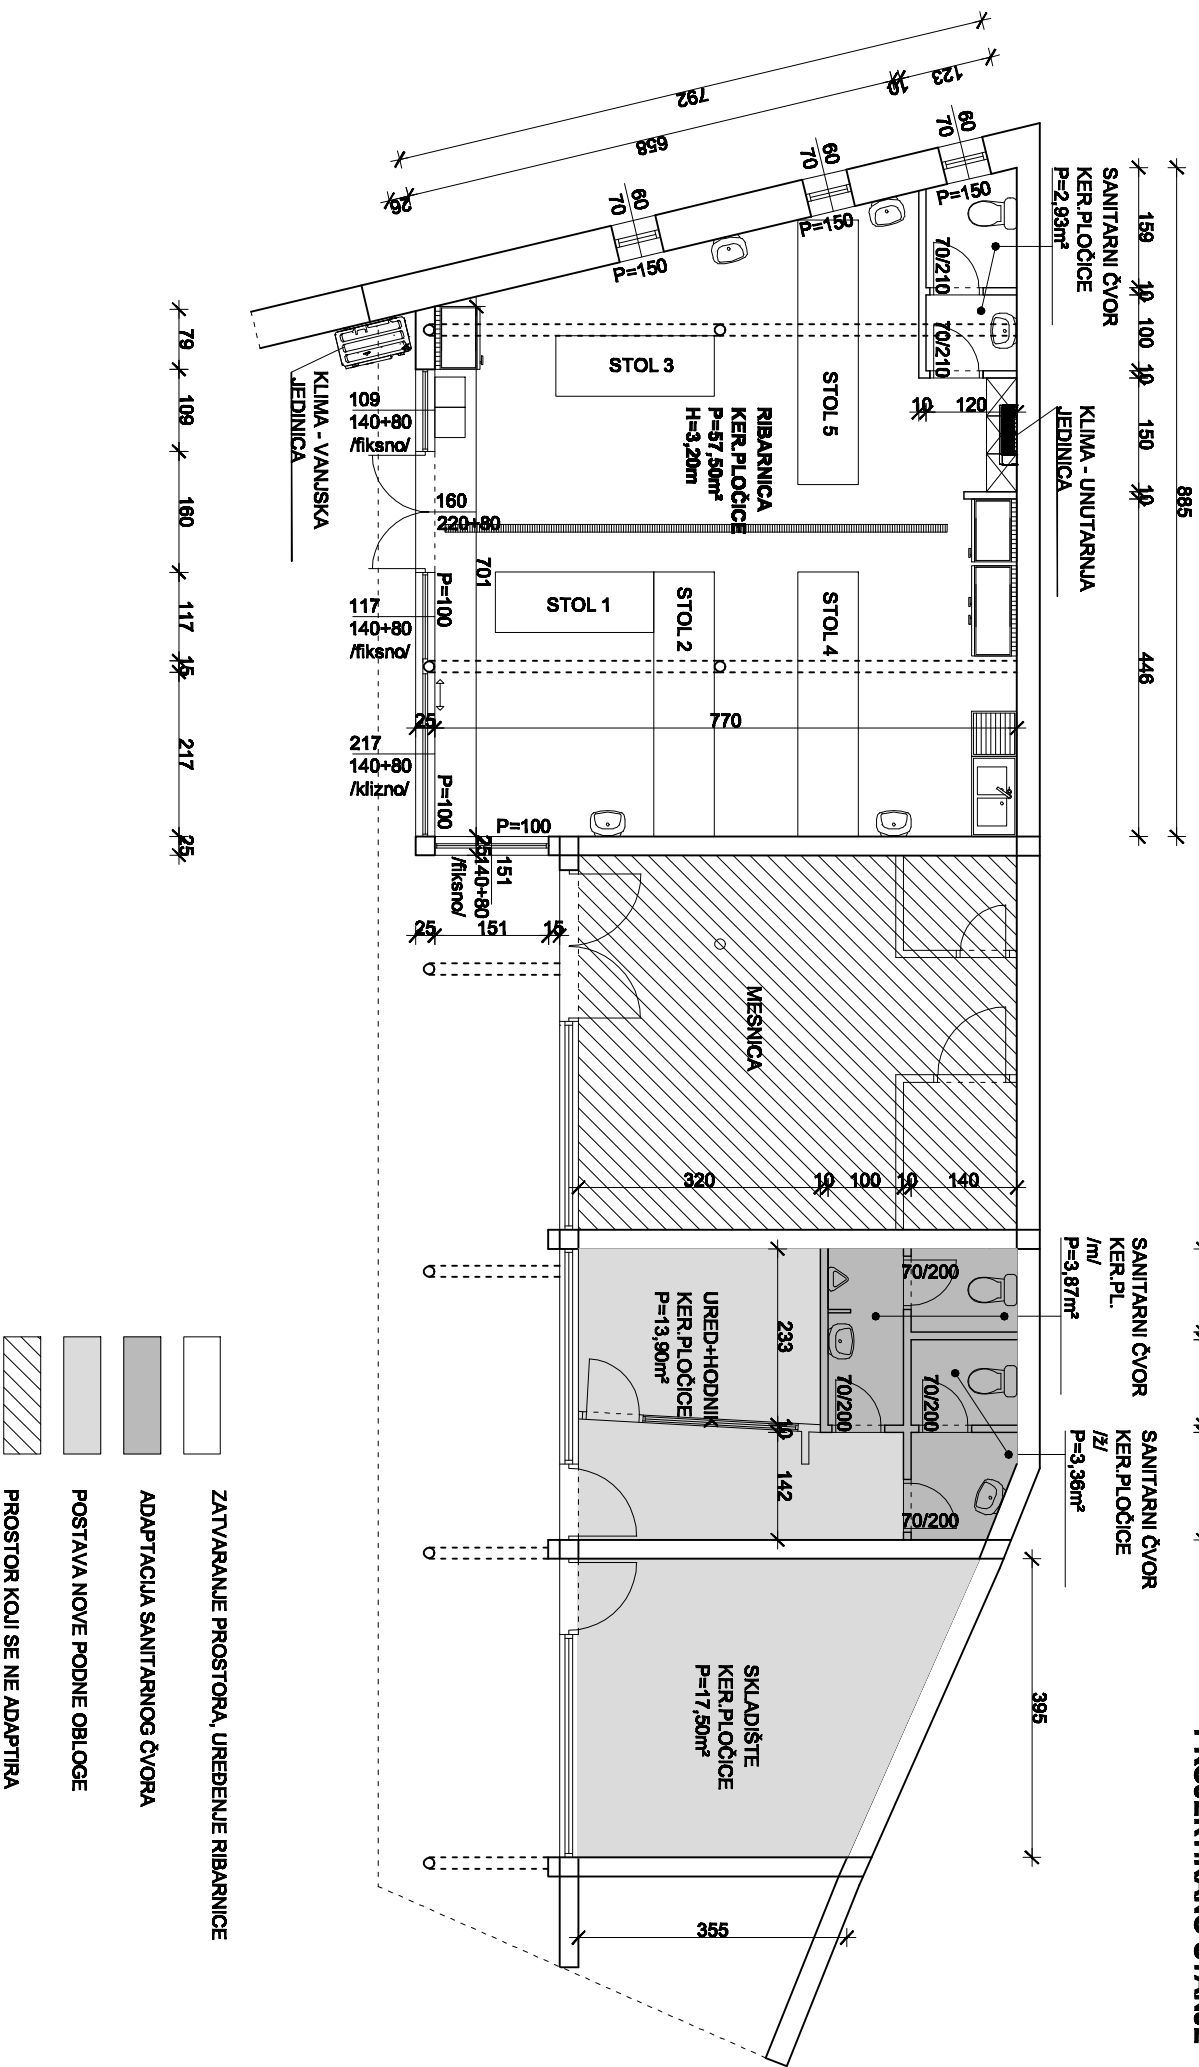

TLOCRT TRŽNICE

MJ - 1 : 100

- PROJEKTIRANO STANJE -

-  ZATVARANJE PROSTORA, UREĐENJE RIBARNICE
-  ADAPTACIJA SANITARNOG ČVORA
-  POSTAVA NOVE PODNE OBLIGE
-  PROSTOR KOJI SE NE ADAPTIRA